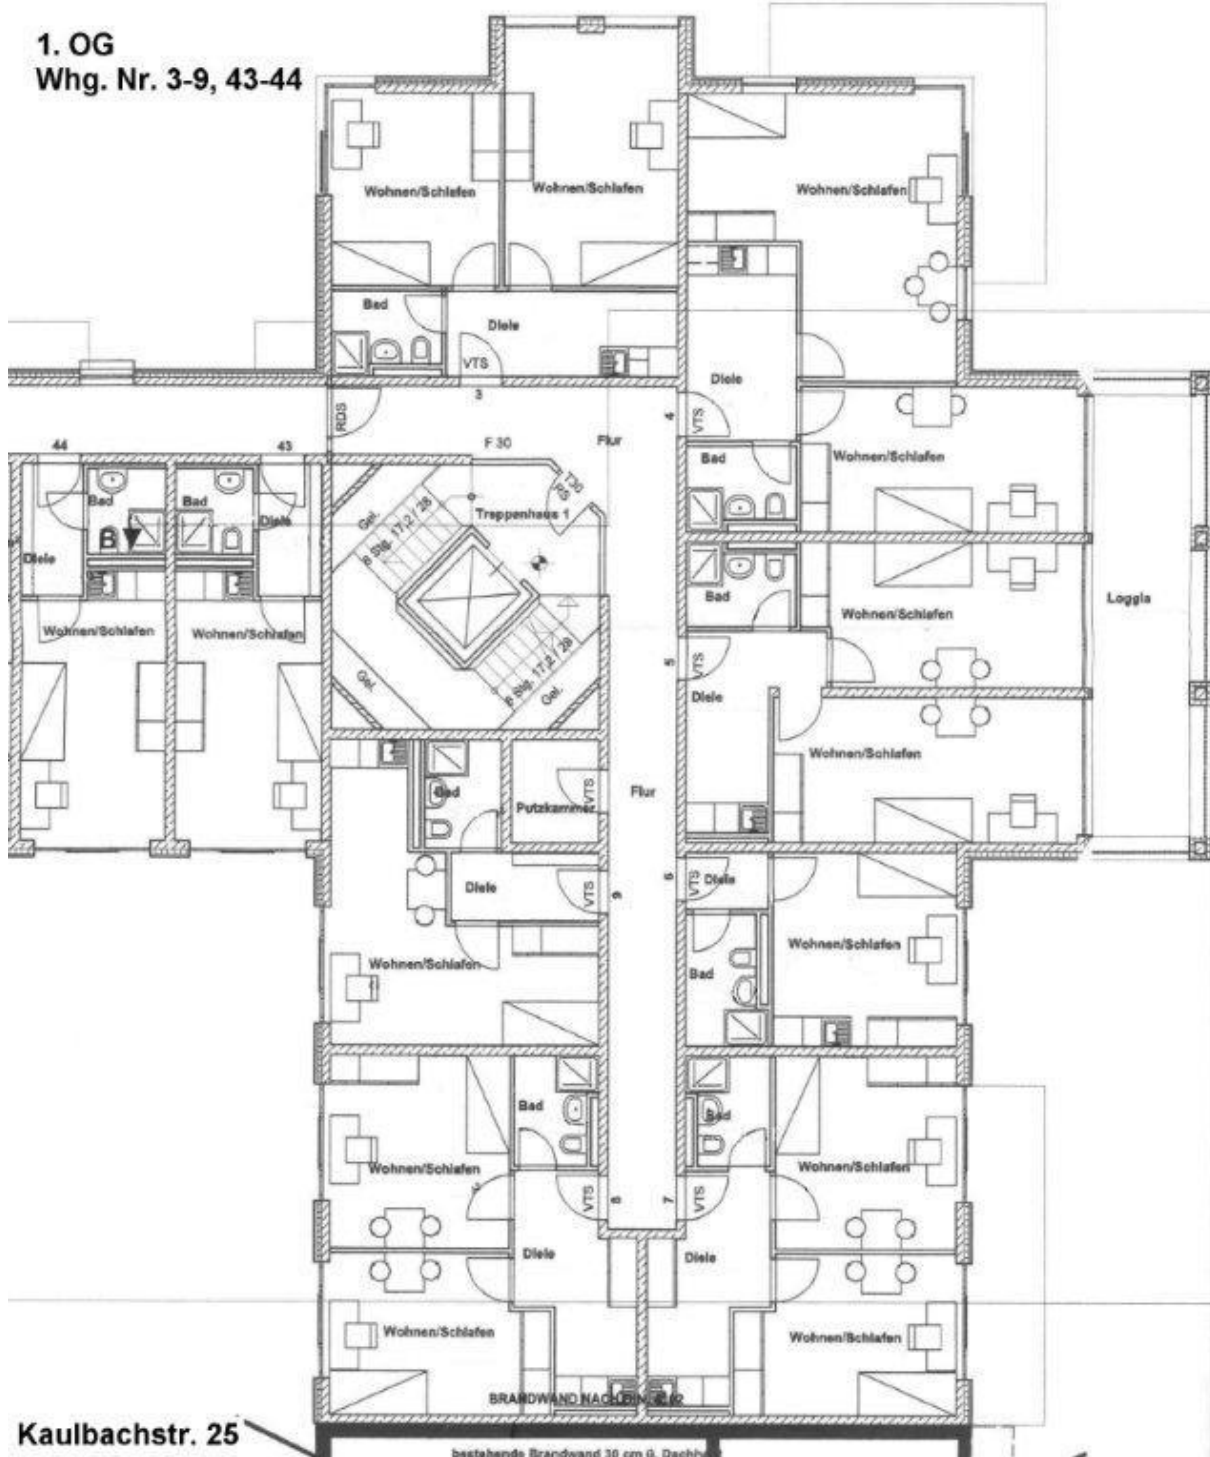

1. OG
Whg. Nr. 3-9, 43-44

Kaulbachstr. 25

bestehende Brandwand 30 cm ü. Dachh.

2. OG
Whg. Nr. 10-16

Kaulbachstr. 25

2. OG
Whg. Nr. 60-71
Kaulbachstr. 25

2. OG
Whg. Nr. 65-76
Kaulbachstr. 25

3. OG
Whg. 17-23