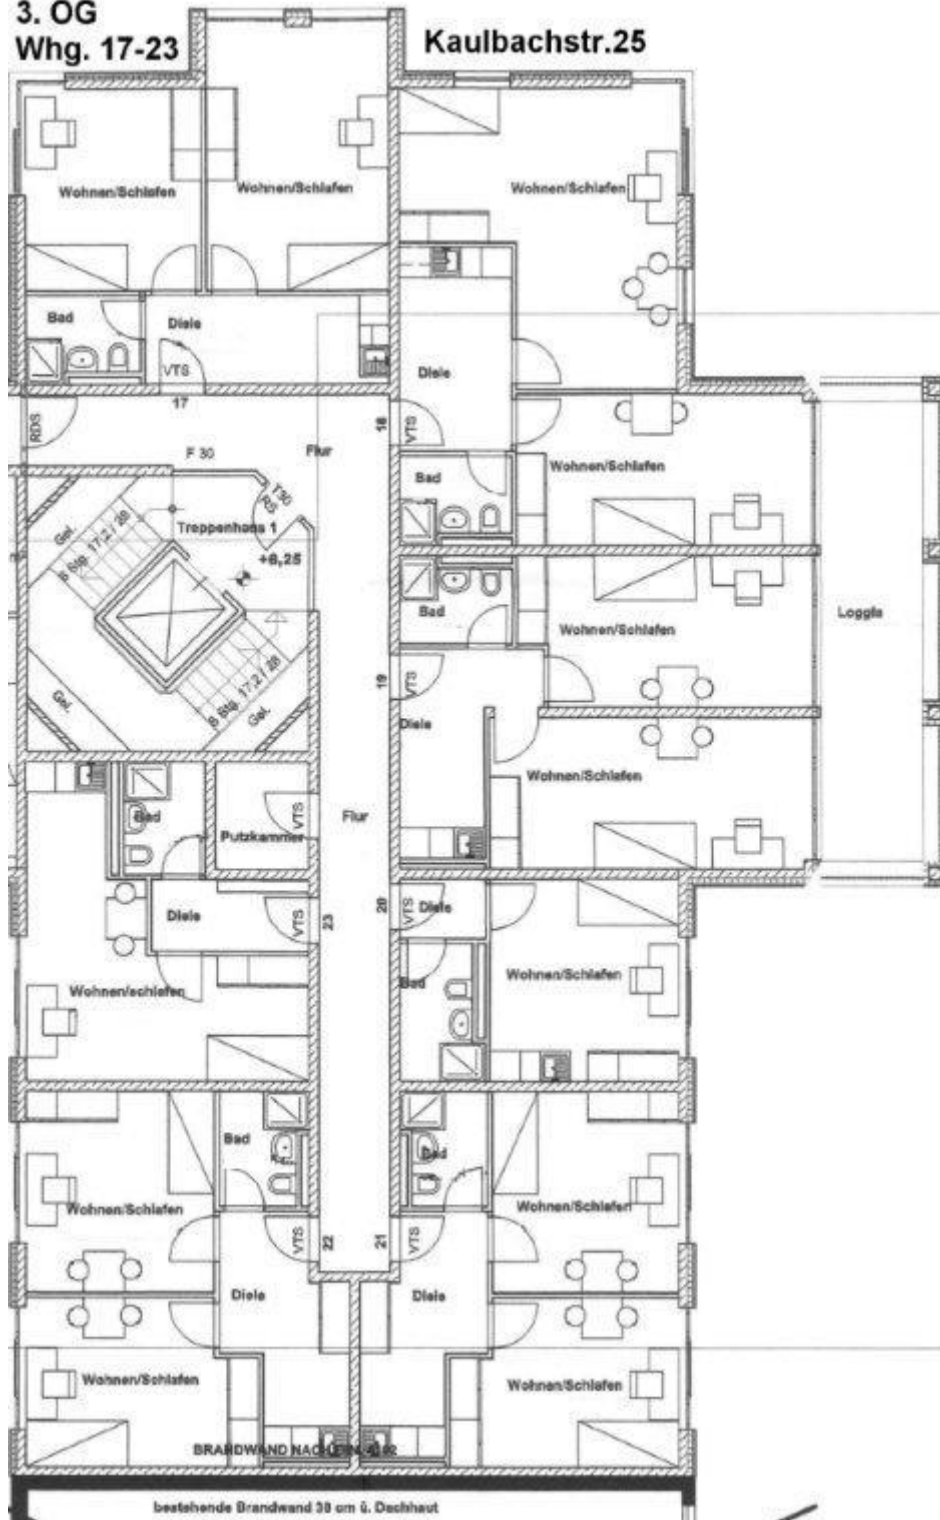

3. OG
Whg. 17-23

Kaulbachstr.25