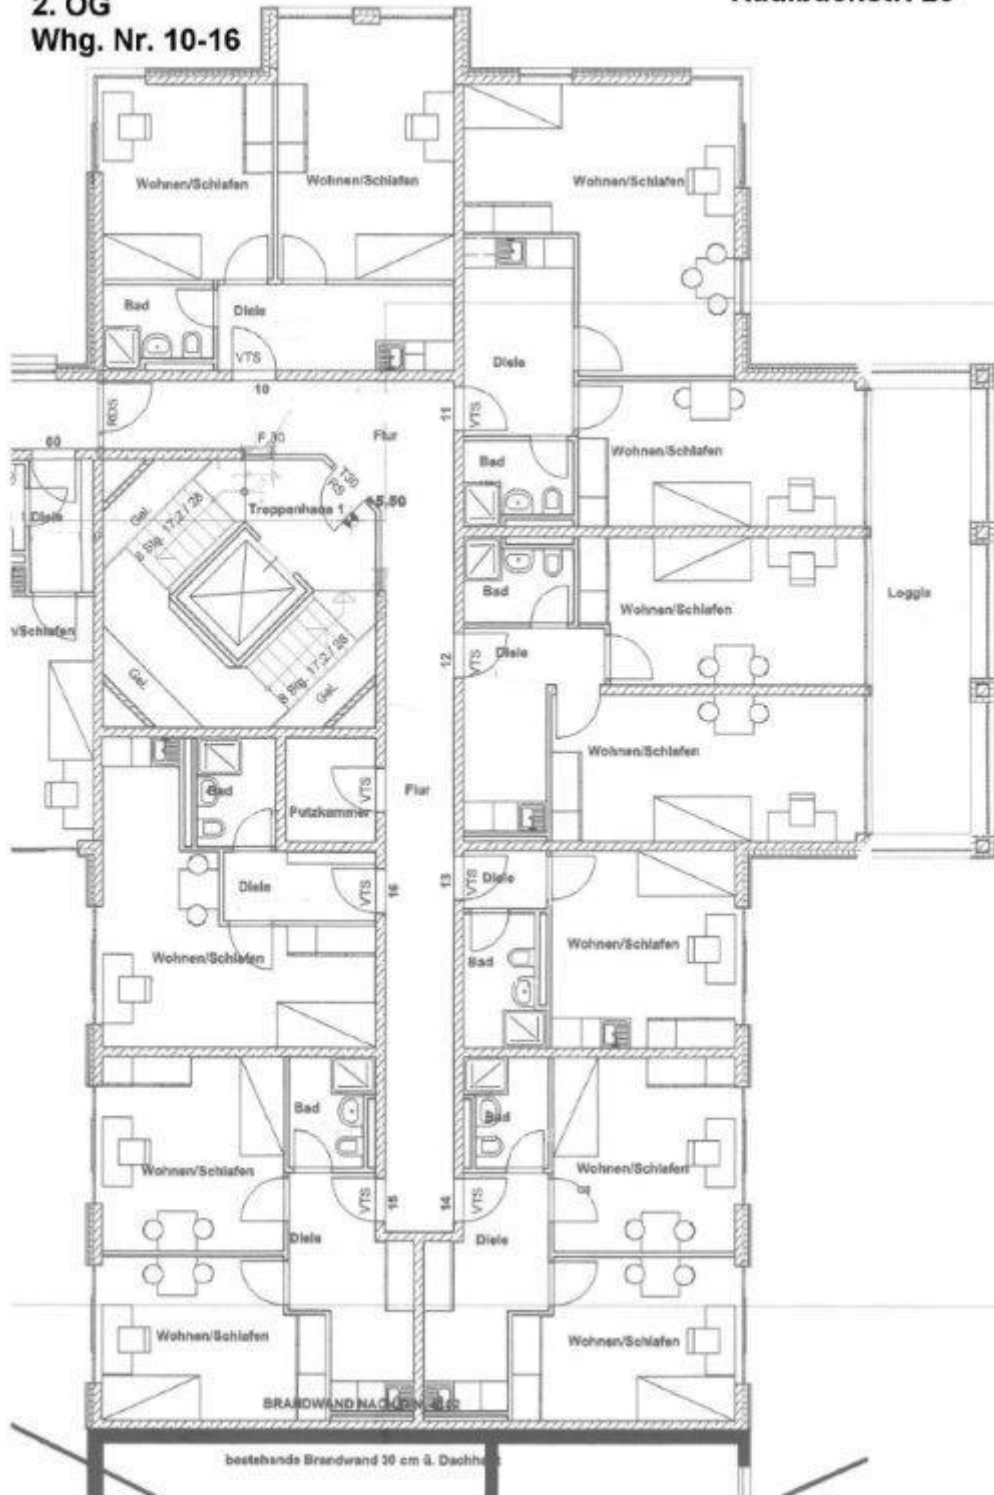

1. OG
Whg. Nr. 3-9, 43-44

Kaulbachstr. 25

bestehende Brandwand 30 cm ü. Dachh.

2. OG
Whg. Nr. 10-16

Kaulbachstr. 25

2. OG
Whg. Nr. 60-71
Kaulbachstr. 25

2. OG
Whg. Nr. 65-76
Kaulbachstr. 25

3. OG
Whg. 17-23

Kaulbachstr.25

**3. OG
Whg. Nr. 77-86
Kaulbachstr. 25**

**3. OG Whg. 87-91
Kaulbachstr. 25**

DG
Whg. Nr. 92 u. 93
Kaulbachstr. 25

DG
Whg. 24 u. 25
Kaulbachstr. 25