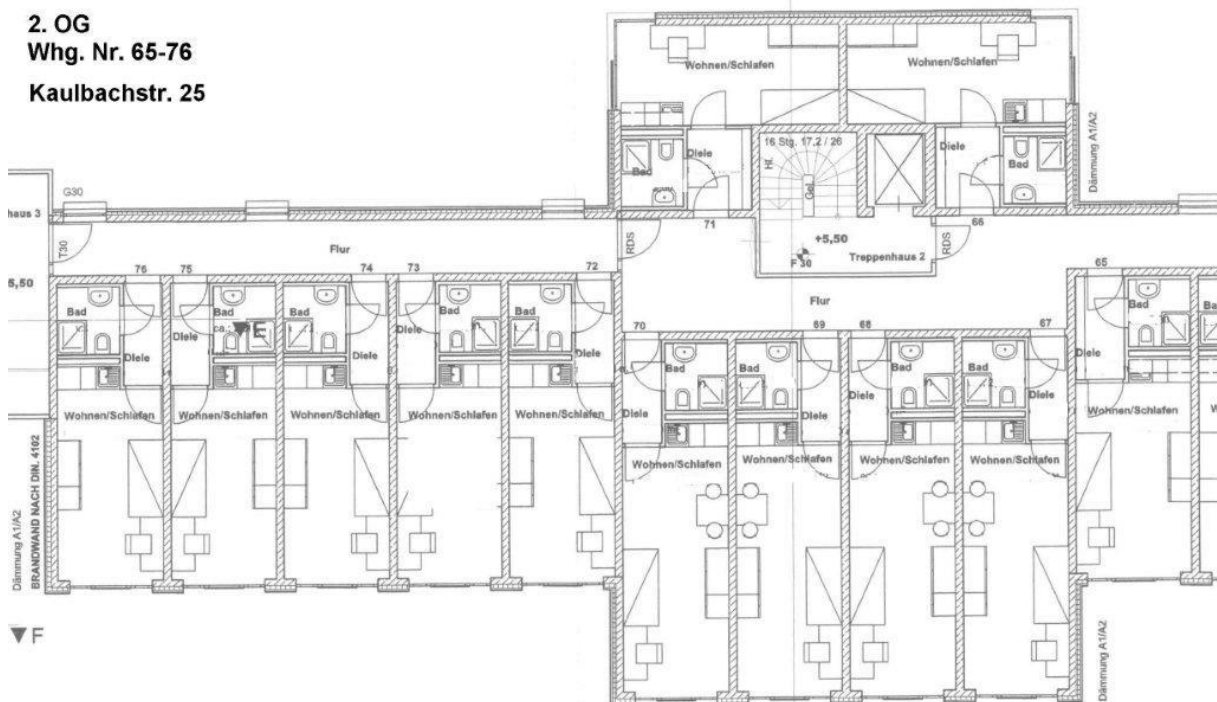

1. OG
Whg. Nr. 3-9, 43-44

Kaulbachstr. 25

bestehende Brandwand 30 cm ü. Dachh.

2. OG
Whg. Nr. 10-16

Kaulbachstr. 25

2. OG
Whg. Nr. 60-71
Kaulbachstr. 25

2. OG
Whg. Nr. 65-76
Kaulbachstr. 25

3. OG
Whg. 17-23